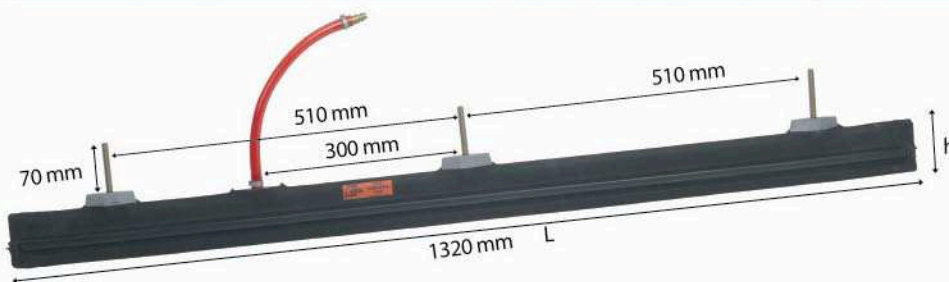

PRODUCT

TGP

-  Air bag especially used for short neck bottles.
-  Greiferschlauch besonders verwendet für kurzen Hals von Flaschen.
-  Tubo neumático especialmente utilizado para botellas con cuello corto.
-  Tubo gonfiabile utilizzate specialmente per collo corto.
-  Tube gonflable utilisé pour les bouteilles à cols courts.

REF.	Ø (mm)	H (mm)	E (mm)	REF.	Ø (mm)	H (mm)	E (mm)	REF.	Ø (mm)	H (mm)	E (mm)
TGP20P1	24	41	18	TGP20P2	27	41	24	TGP20P3	29	41	26
TGP27P1	31	48	18	TGP27P2	34	48	24	TGP27P3	36	48	26
TGP33P1	39	56	18	TGP33P2	44	56	24	TGP33P3	49	56	26
TGP37P1	43	63	18	TGP37P2	48	63	24	TGP37P3	52	63	26
TGP47P1	52	79	18	TGP47P2	58	79	24	TGP47P3	60	79	26
TGP57P1	59	94	18	TGP57P2	68	94	24	TGP57P3	72	94	26
TGP67P1	74	108	18	TGP67P2	79	108	24	TGP67P3	84	108	26
TGP80P1	87	129	18	TGP80P2	92	129	24	TGP80P3	97	129	26
TGP90P1	97	145	18	TGP90P2	102	145	24	TGP90P3	107	145	26