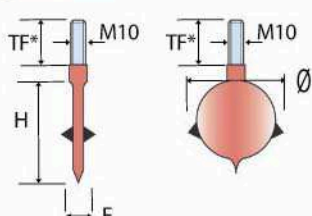

Befestigung