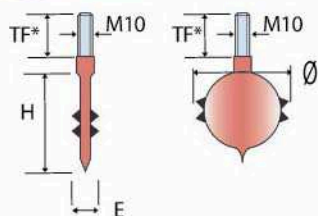

PRODUCT

TGP

-  Air bag especially used for short neck bottles.
-  Greiferschlauch besonders verwendet für kurzen Hals von Flaschen.
-  Tubo neumático especialmente utilizado para botellas con cuello corto.
-  Tubo gonfiabile utilizzate specialmente per collo corto.
-  Tube gonflable utilisé pour les bouteilles à cols courts.

REF.	Ø (mm)	H (mm)	E (mm)	REF.	Ø (mm)	H (mm)	E (mm)	REF.	Ø (mm)	H (mm)	E (mm)
TGP20P1	24	41	18	TGP20P2	27	41	24	TGP20P3	29	41	26
TGP27P1	31	48	18	TGP27P2	34	48	24	TGP27P3	36	48	26
TGP33P1	39	56	18	TGP33P2	44	56	24	TGP33P3	49	56	26
TGP37P1	43	63	18	TGP37P2	48	63	24	TGP37P3	52	63	26
TGP47P1	52	79	18	TGP47P2	58	79	24	TGP47P3	60	79	26
TGP57P1	59	94	18	TGP57P2	68	94	24	TGP57P3	72	94	26
TGP67P1	74	108	18	TGP67P2	79	108	24	TGP67P3	84	108	26
TGP80P1	87	129	18	TGP80P2	92	129	24	TGP80P3	97	129	26
TGP90P1	97	145	18	TGP90P2	102	145	24	TGP90P3	107	145	26